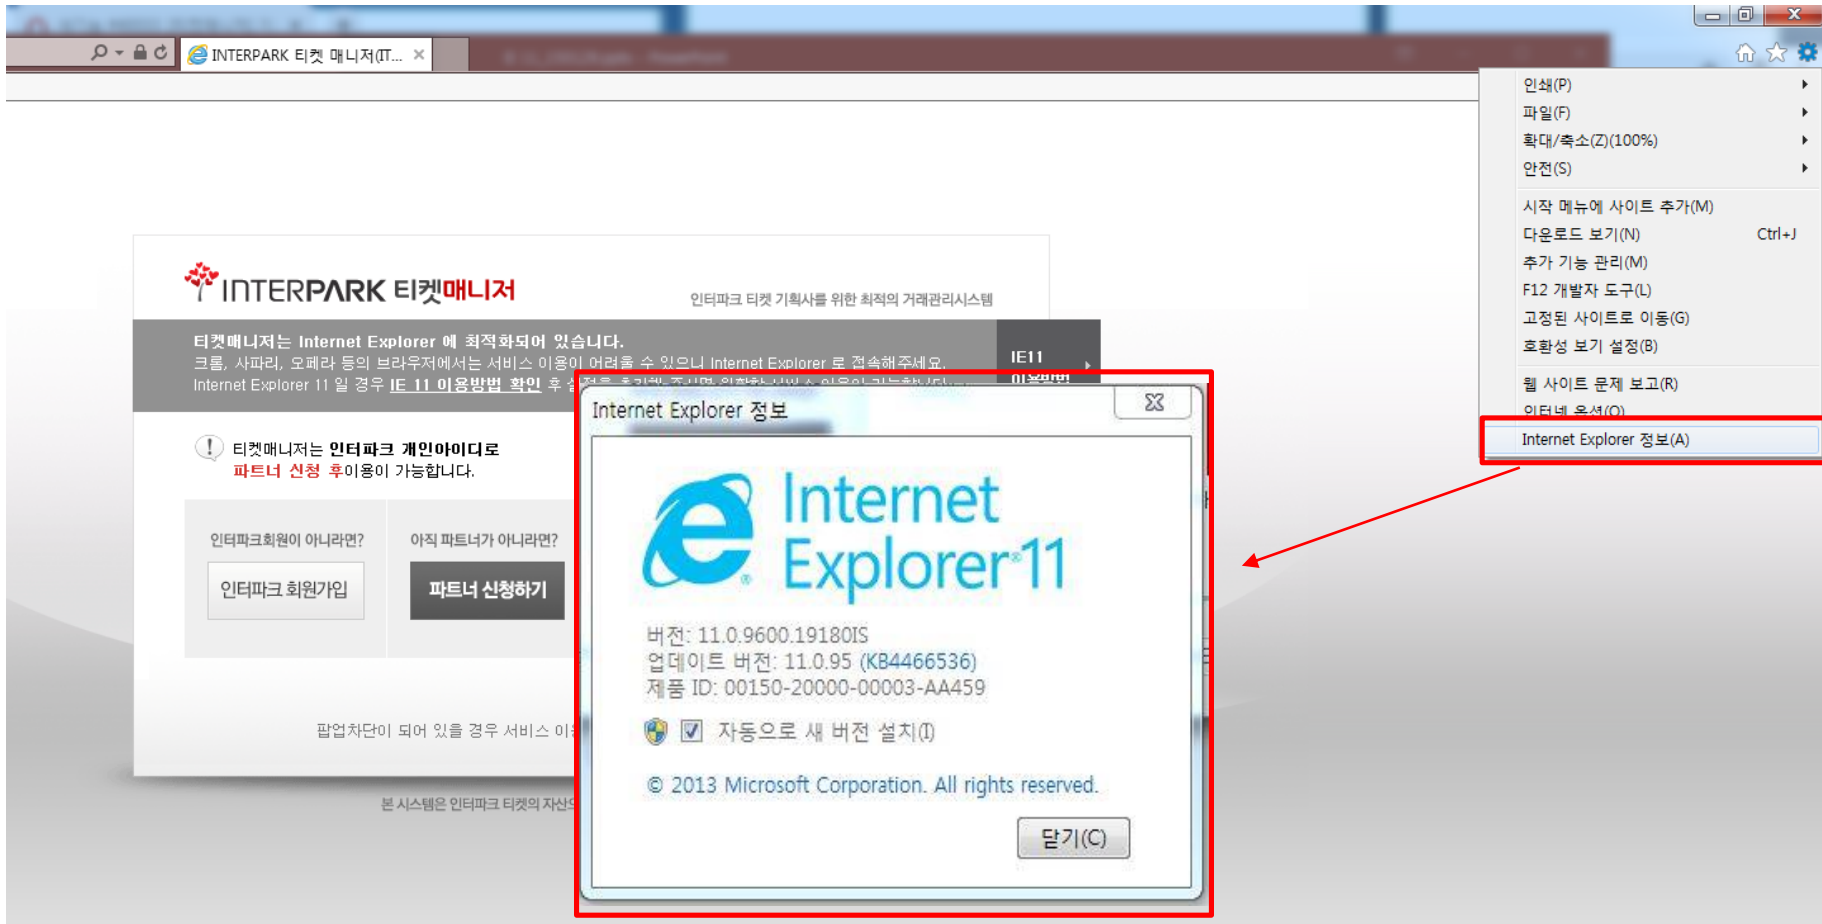

▶ 티켓매니저 IE 11 활용 방법

Internet Explorer 호환성 설정

1. IE버전 정보 확인 방법

① IE 실행 > 도움말 > Internet Explorer 정보 > Explorer 버전 확인